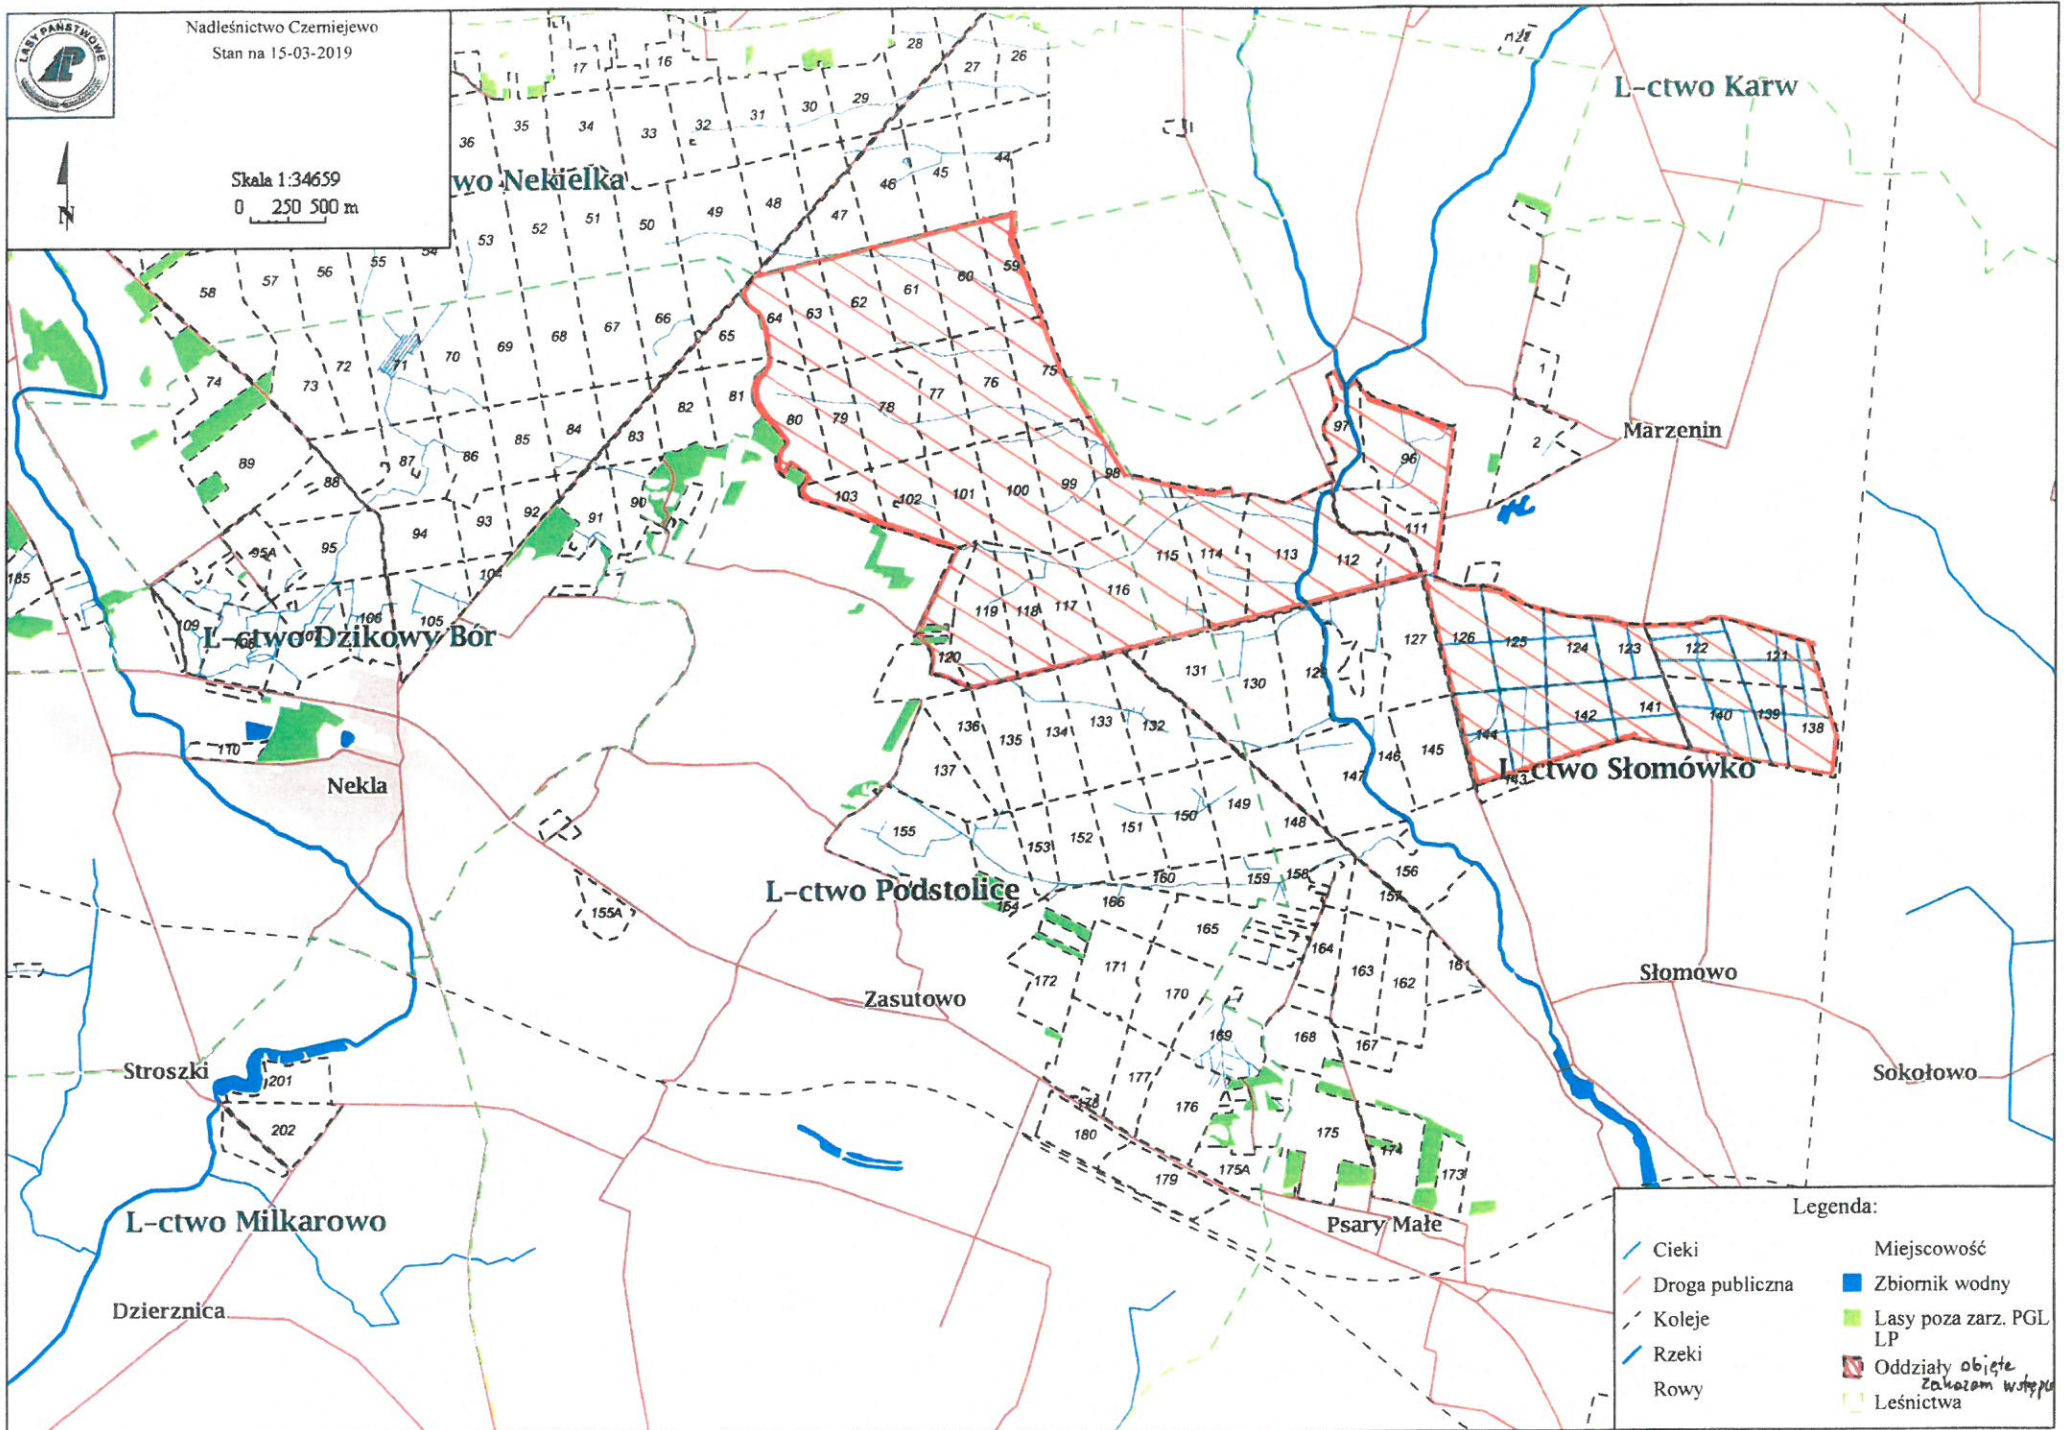

Nadleśnictwo Czermiejewo  
Stan na 15-03-2019

Skala 1:34659  
0 250 500 m

Legenda:

	Cieki		Miejscowość
	Droga publiczna		Zbiornik wodny
	Koleje		Lasy poza zarz. PGL LP
	Rzeki		Oddziały objęte zakazem wstępu
	Rowy		Leśnictwa